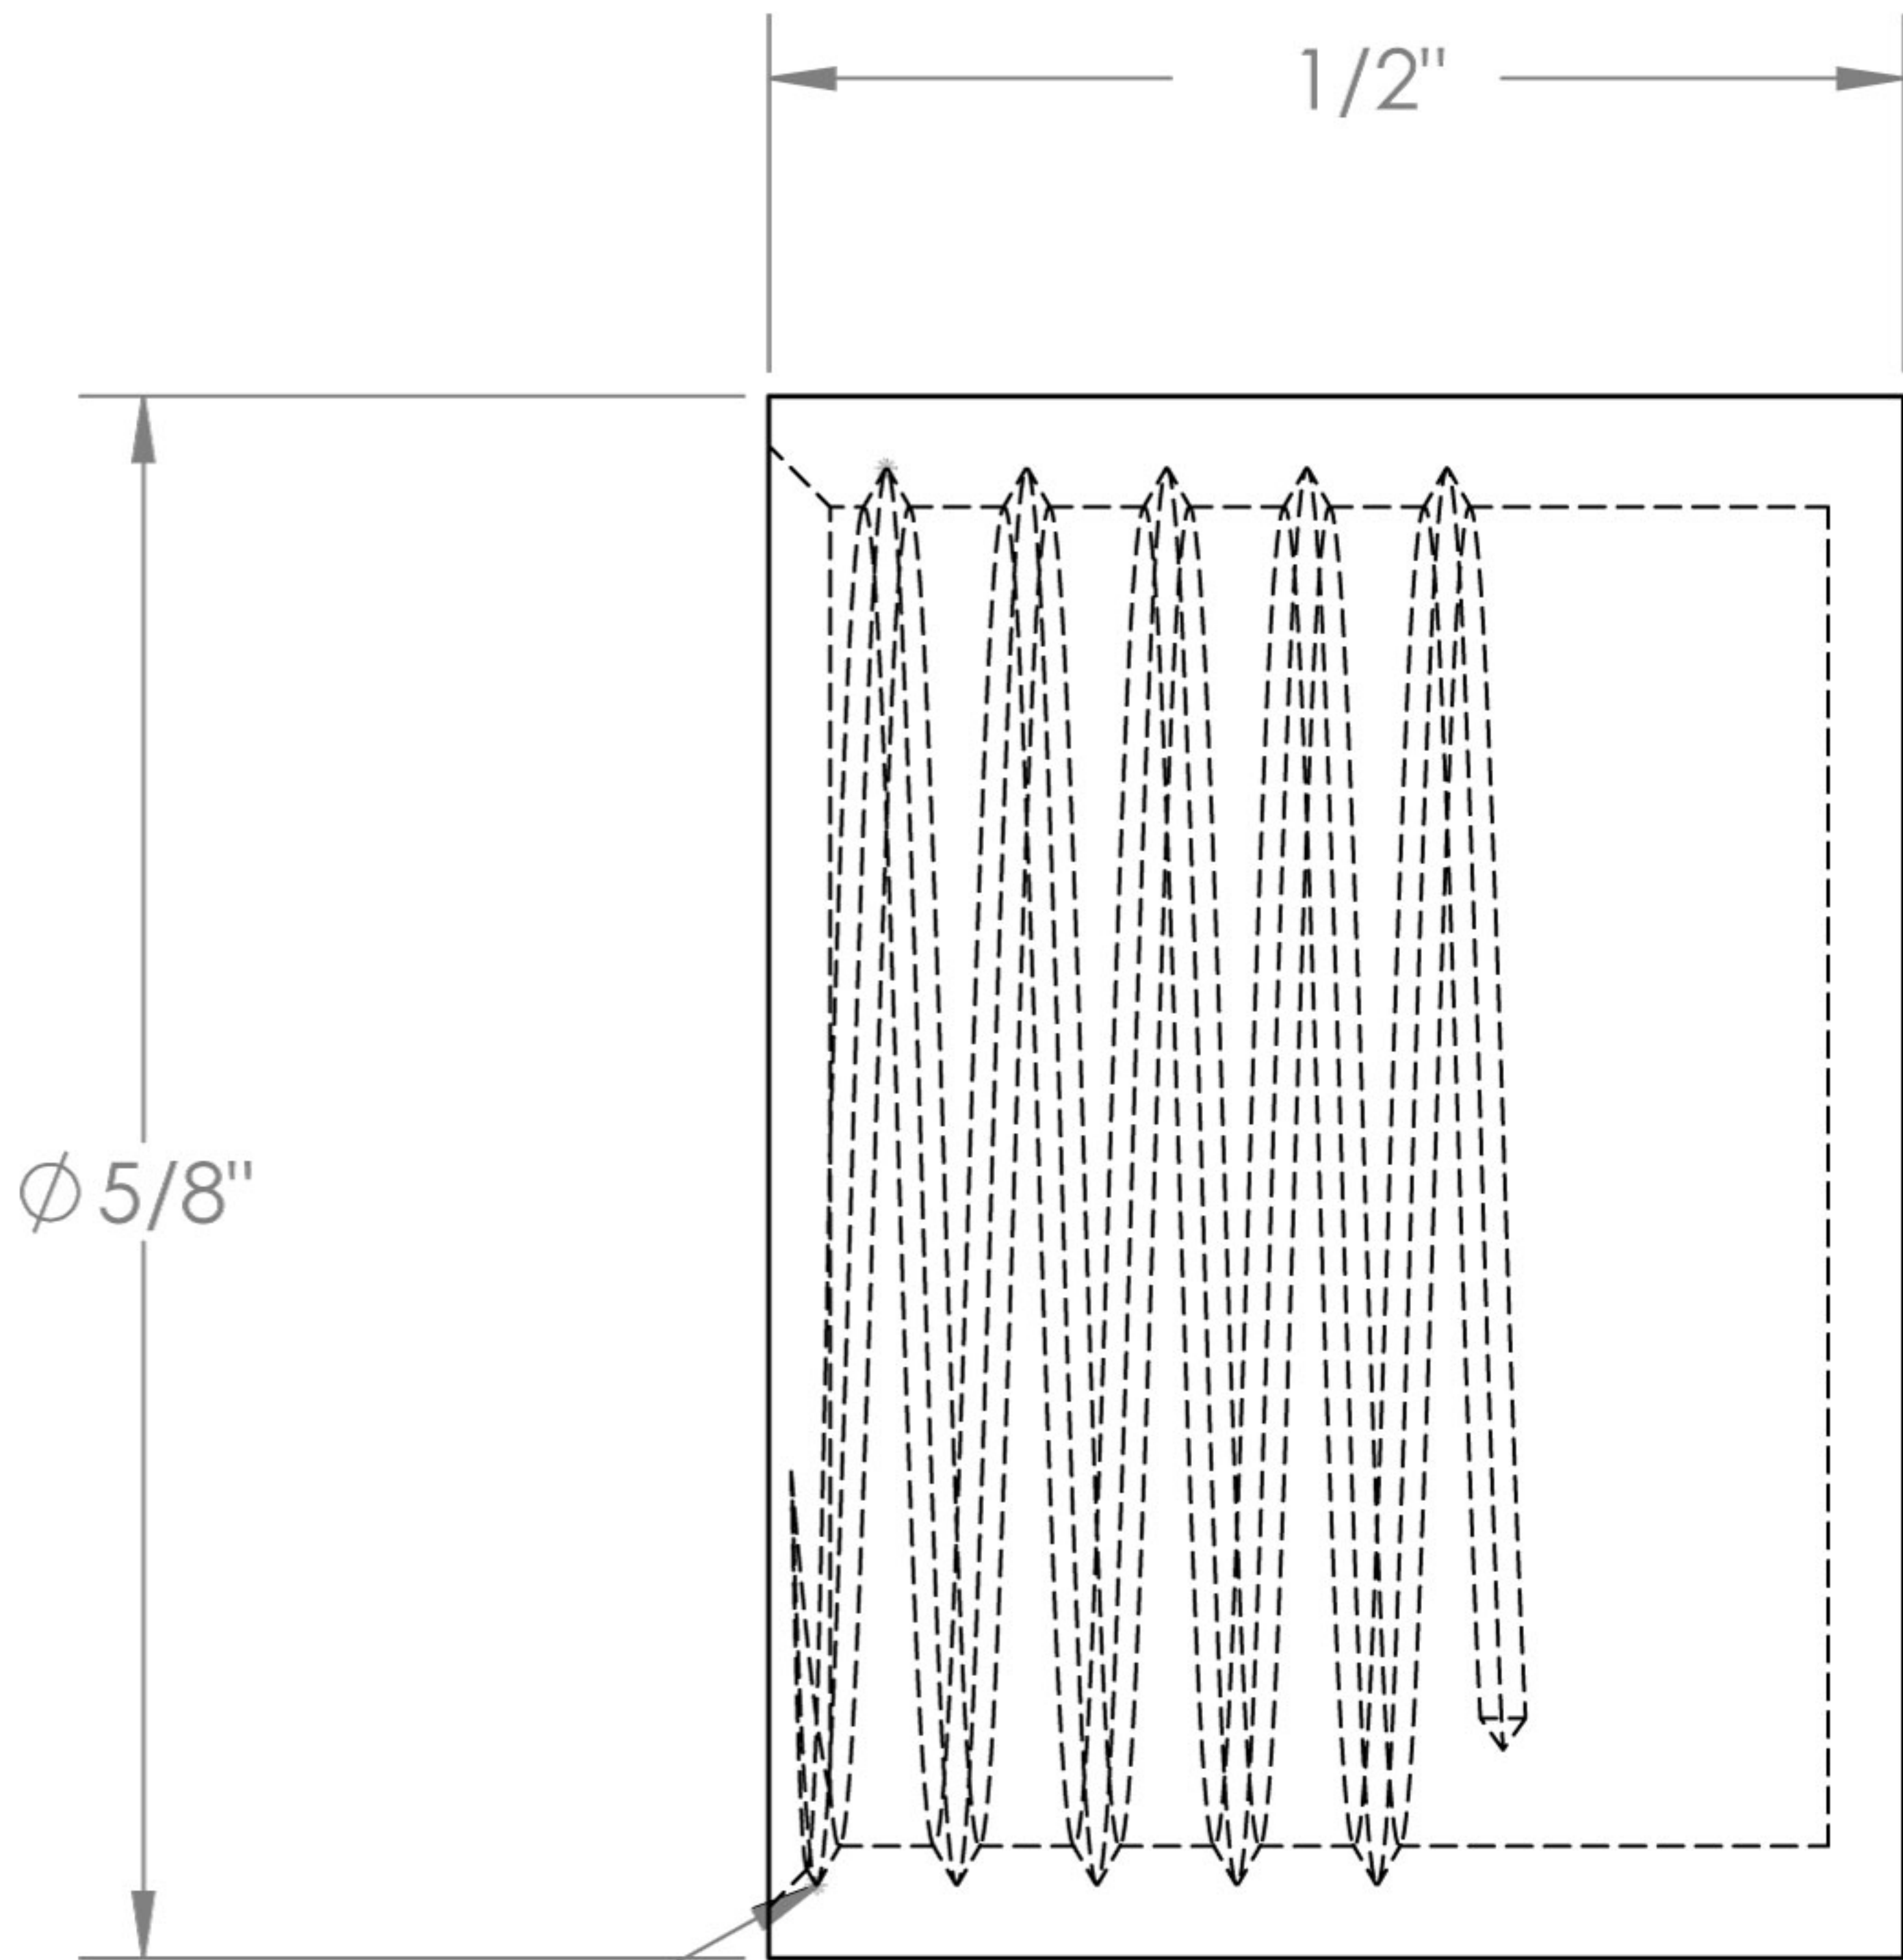

Swage Stud Cap

Item: HSC11400

9/16-18 UNF Internal Thread