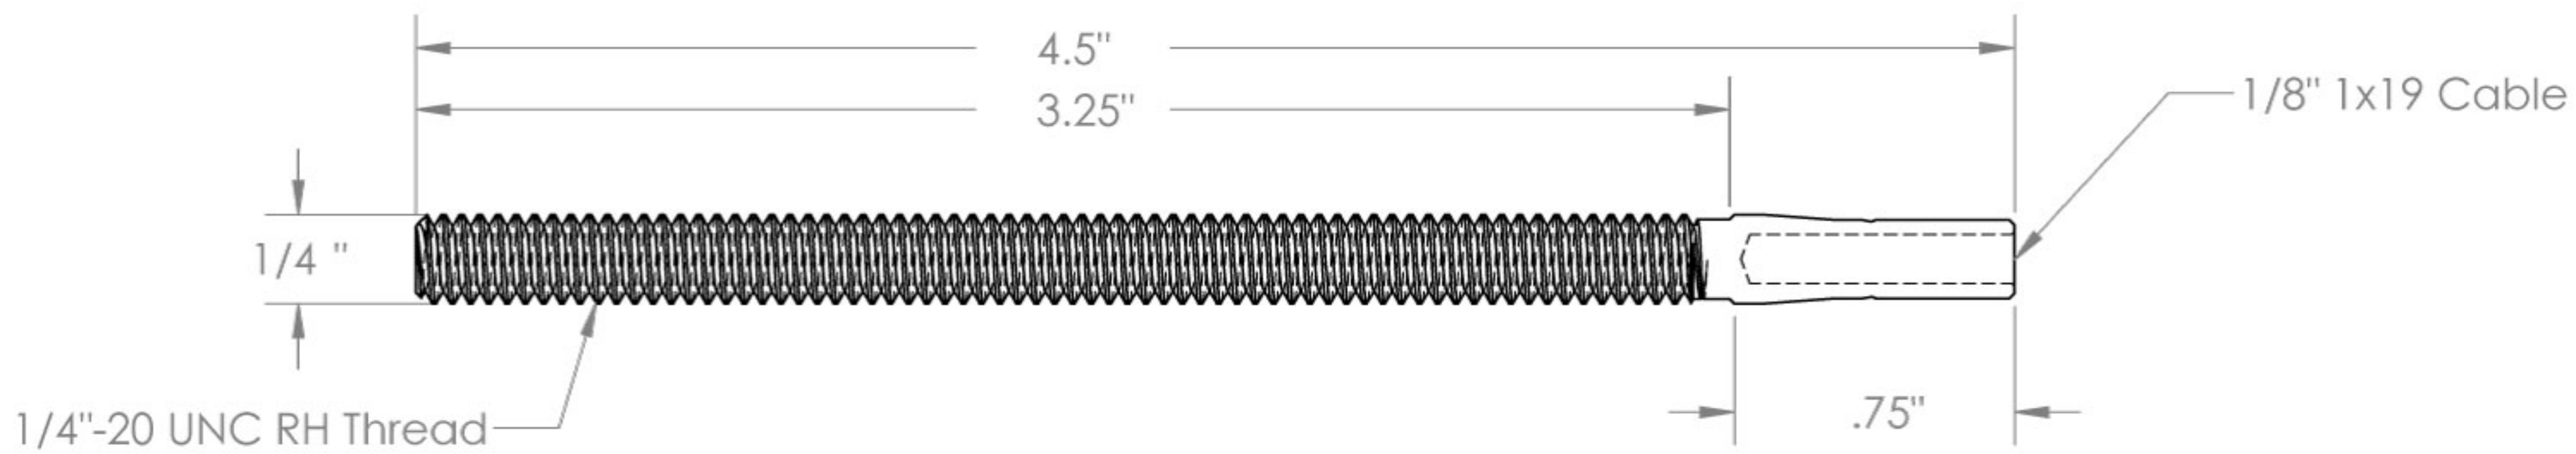

1/8" Swage Stud

Item: HSC11001