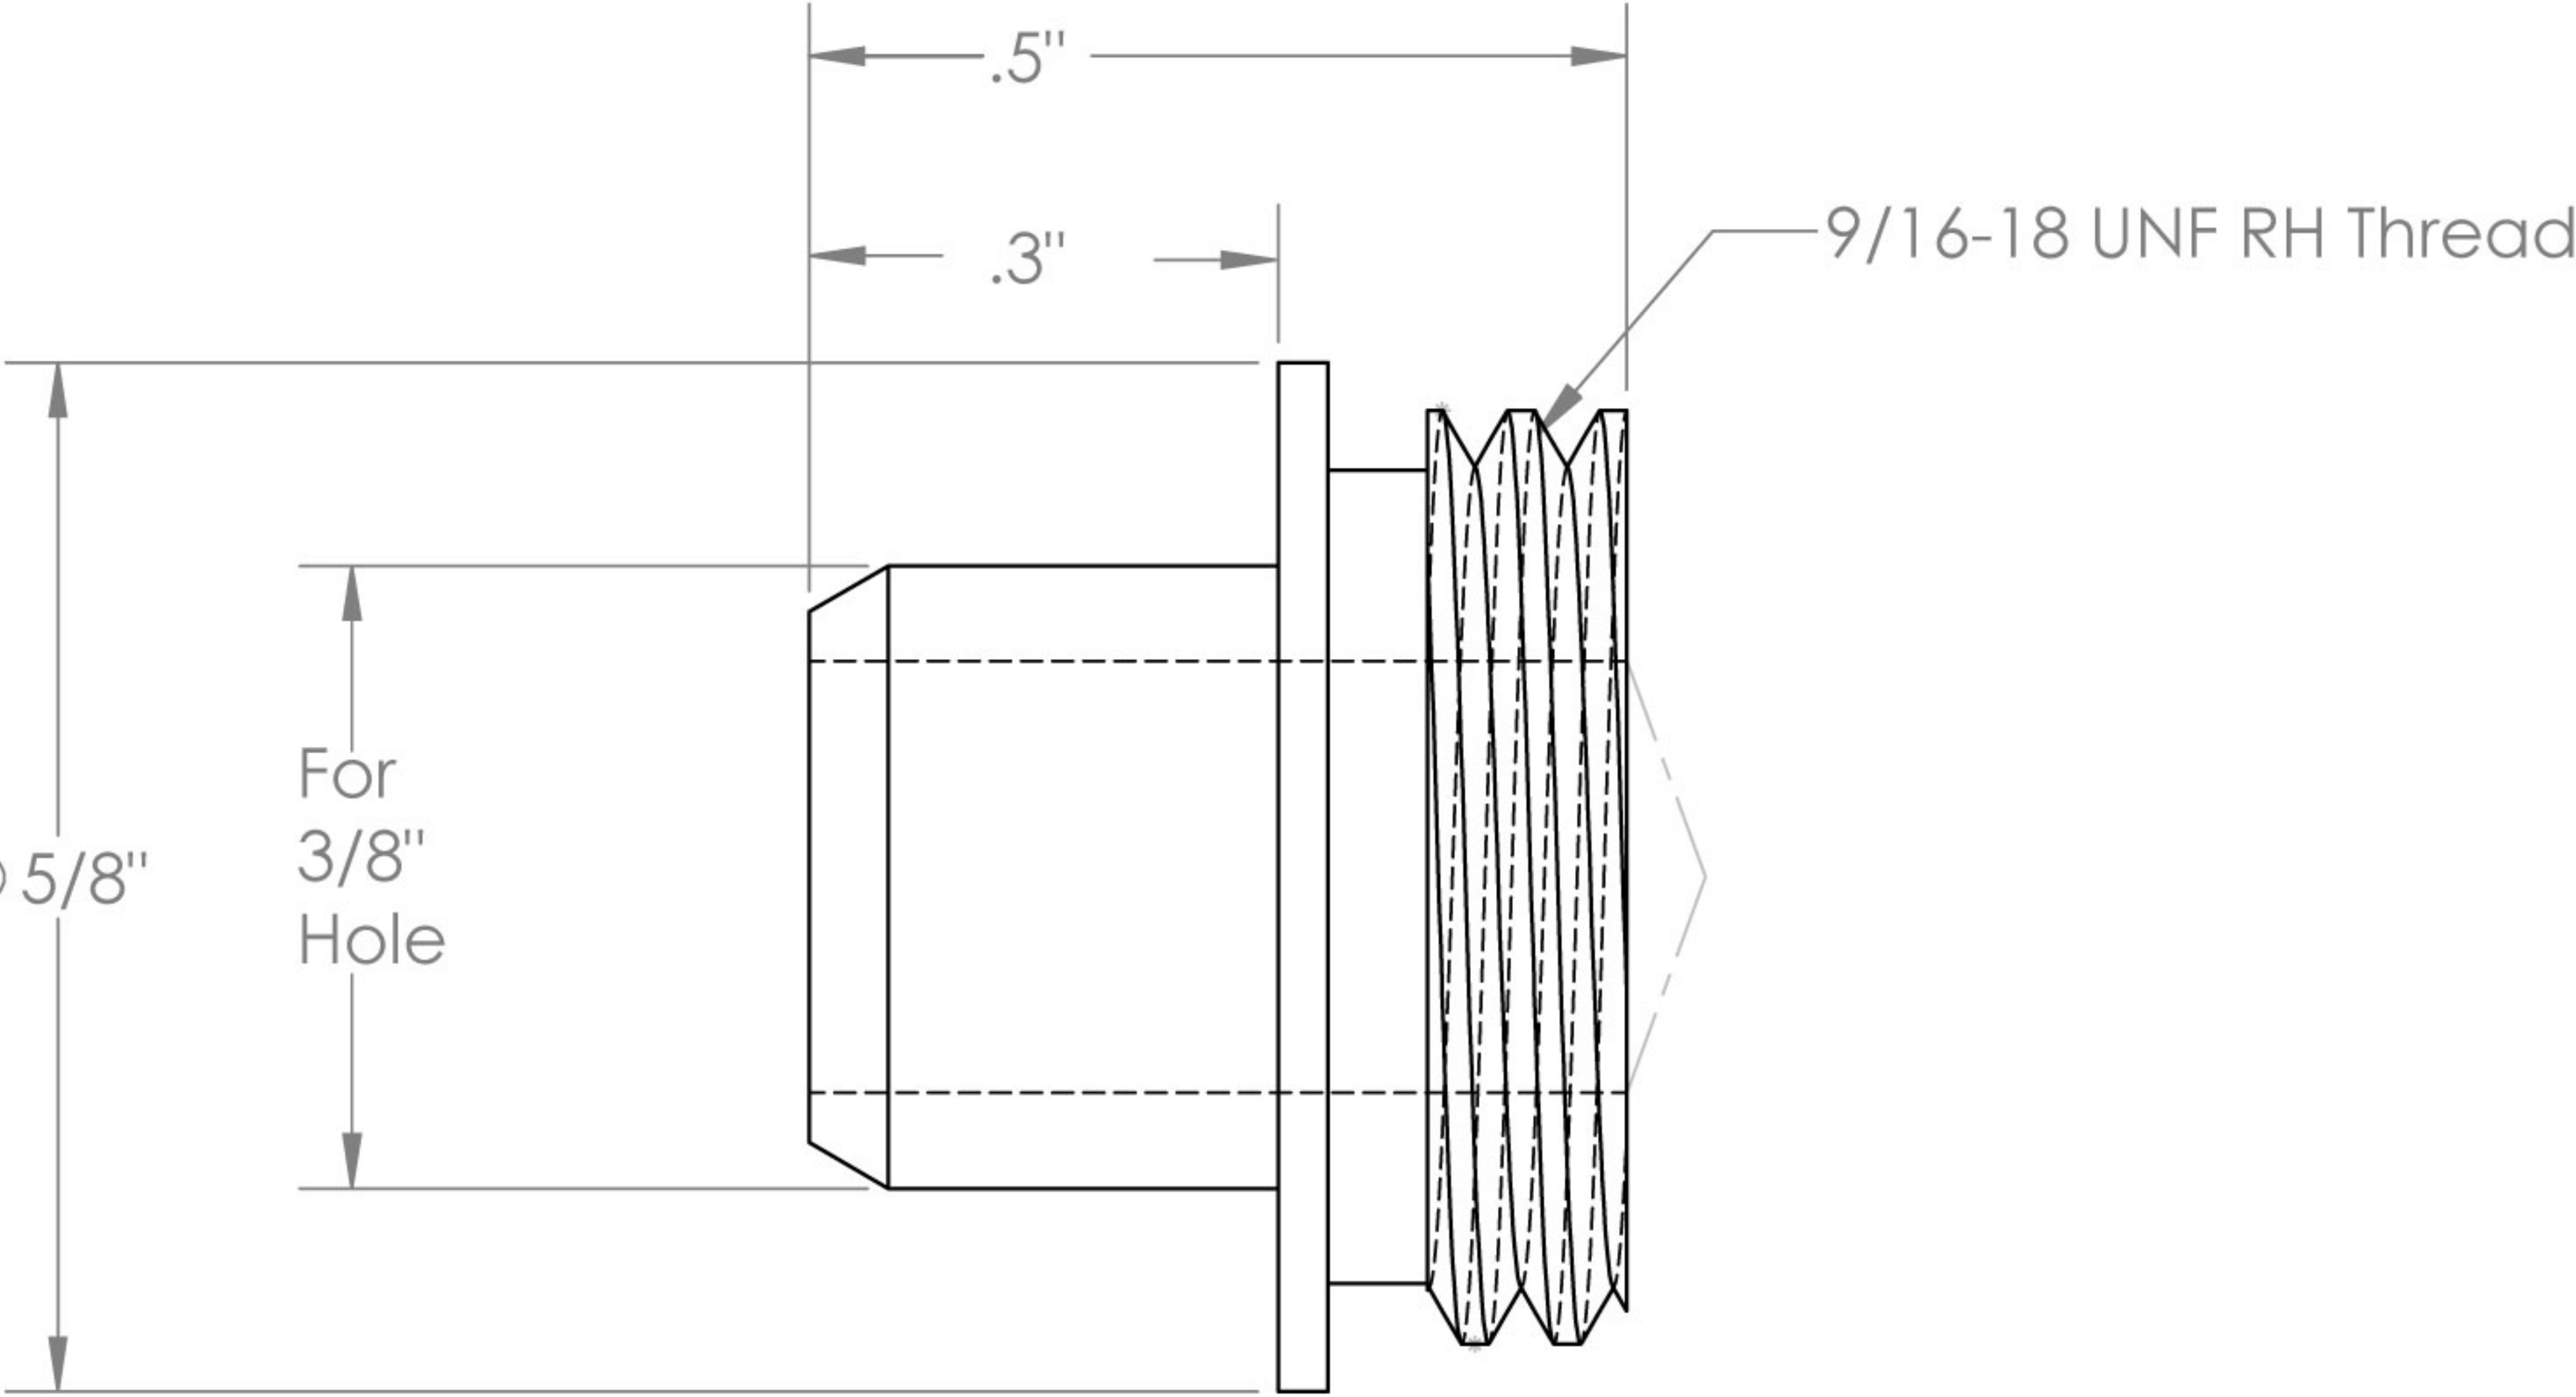

Swage Stud Centering Bushing

Item: HSC11300