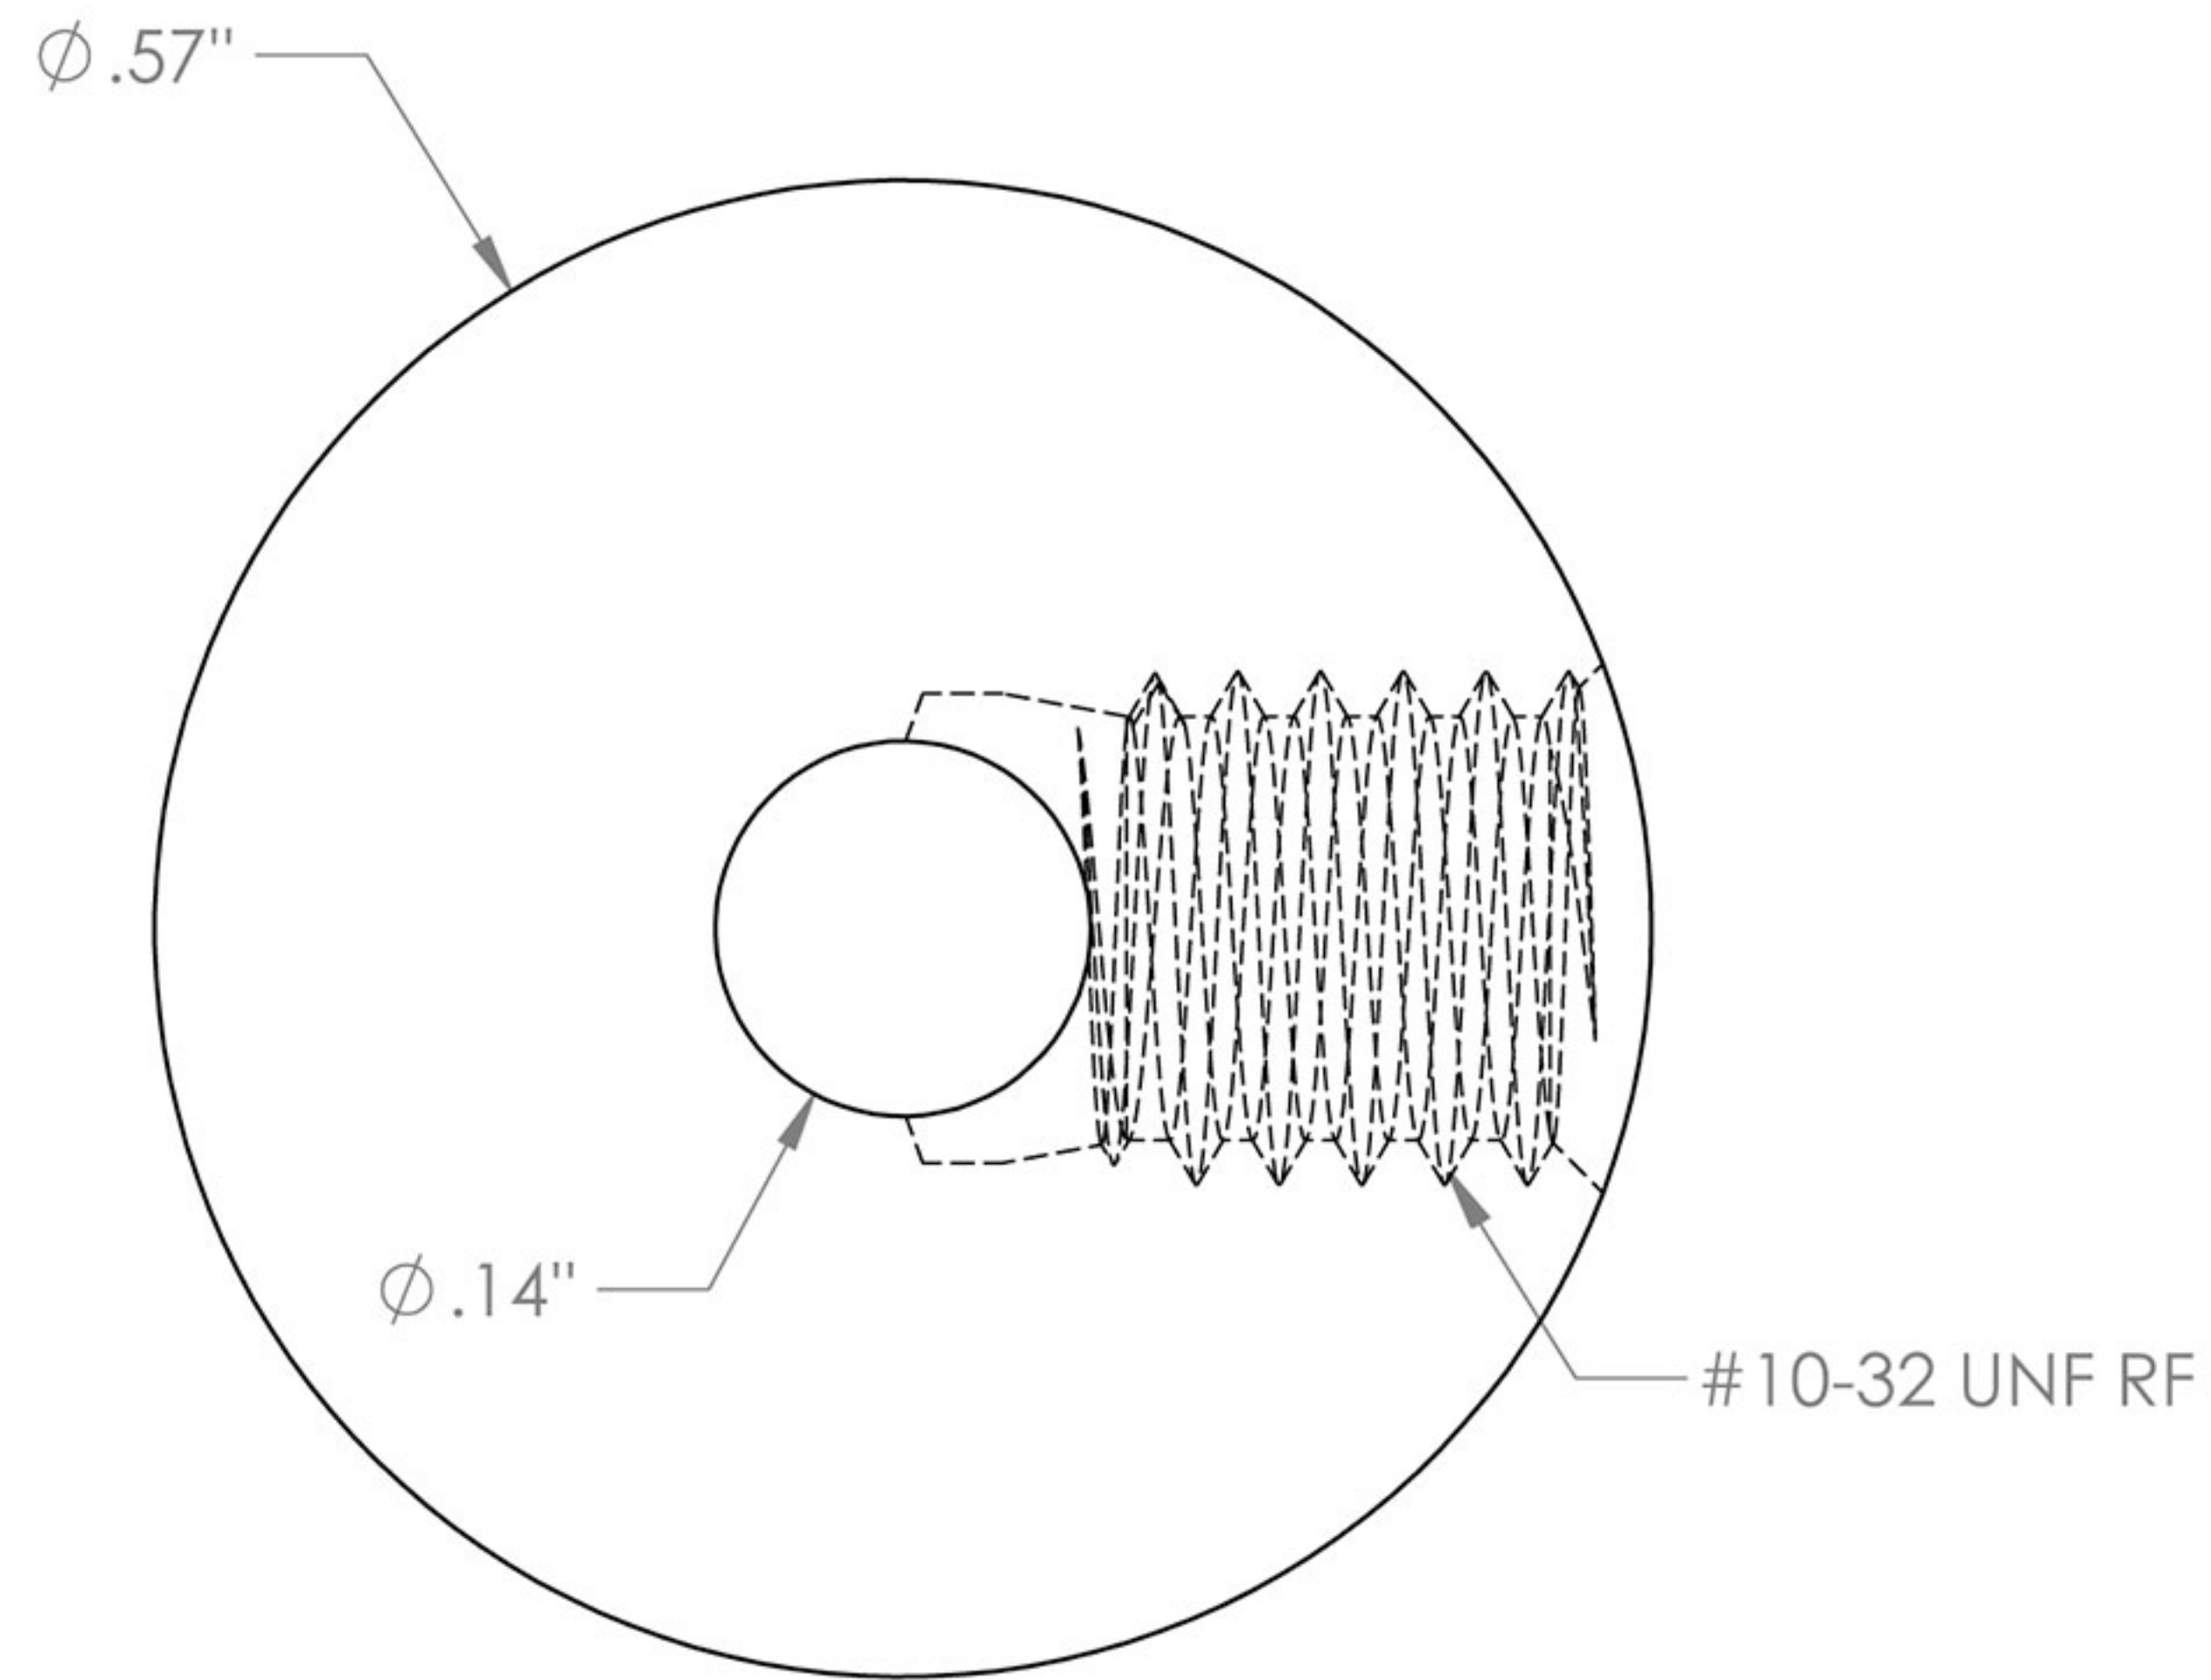

HAAS Axis Pivot Eye

Item: HSC20002