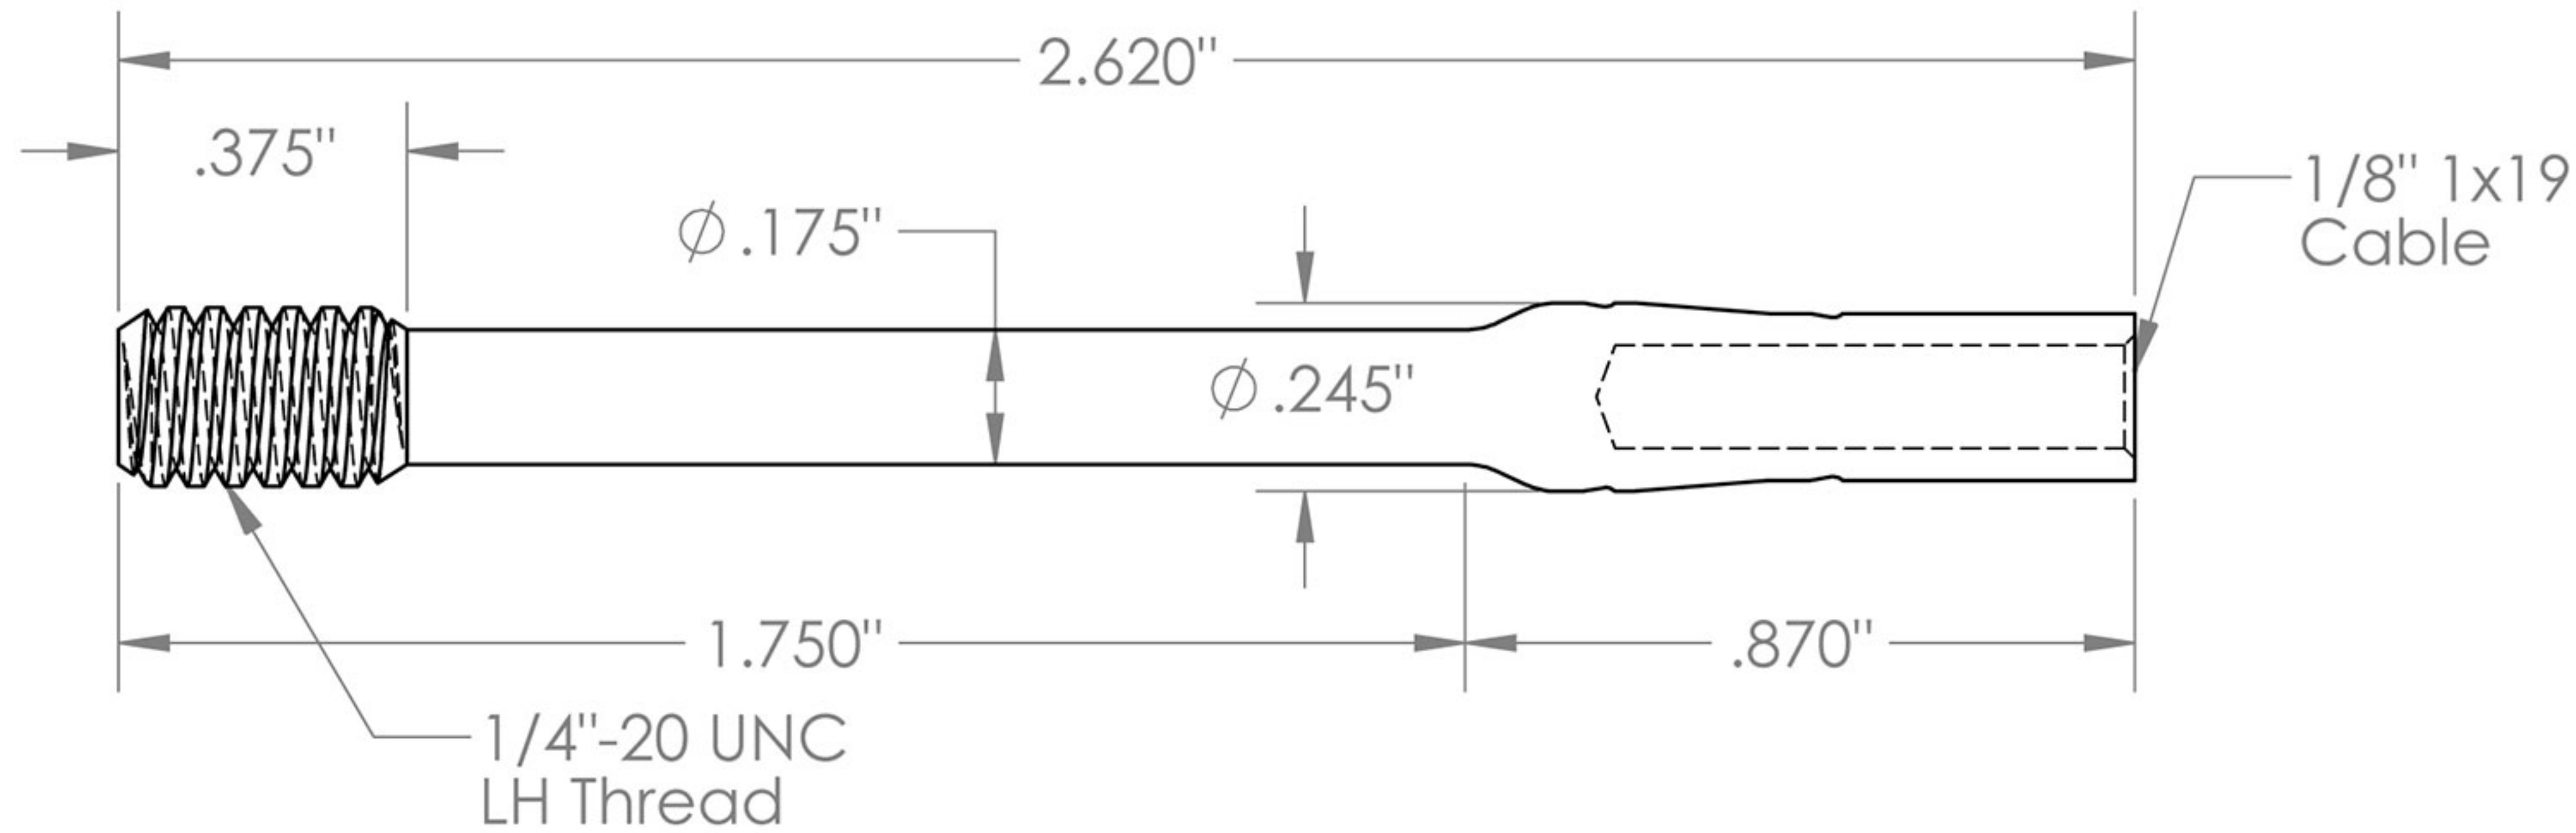

1/8" Turnbuckle Swage Stud

Item: HSC11901